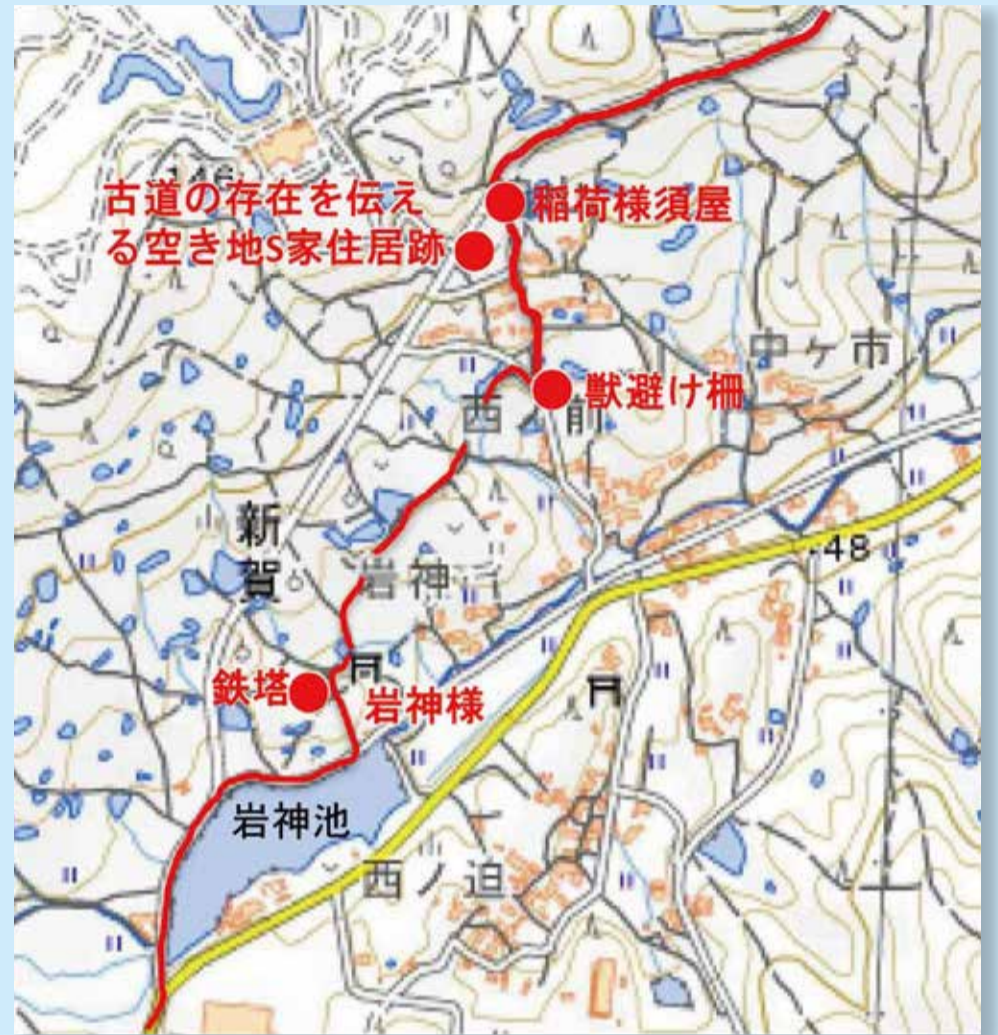

備中とと道 トレイルマップ
笠岡・金浦→甲弩 (この)

1-8 助実(すげざね) 地区

1-15 上長迫 (ながさこ) 地区

1-19 ふるさとの森地区

1-31 甲弩 (この) 地区